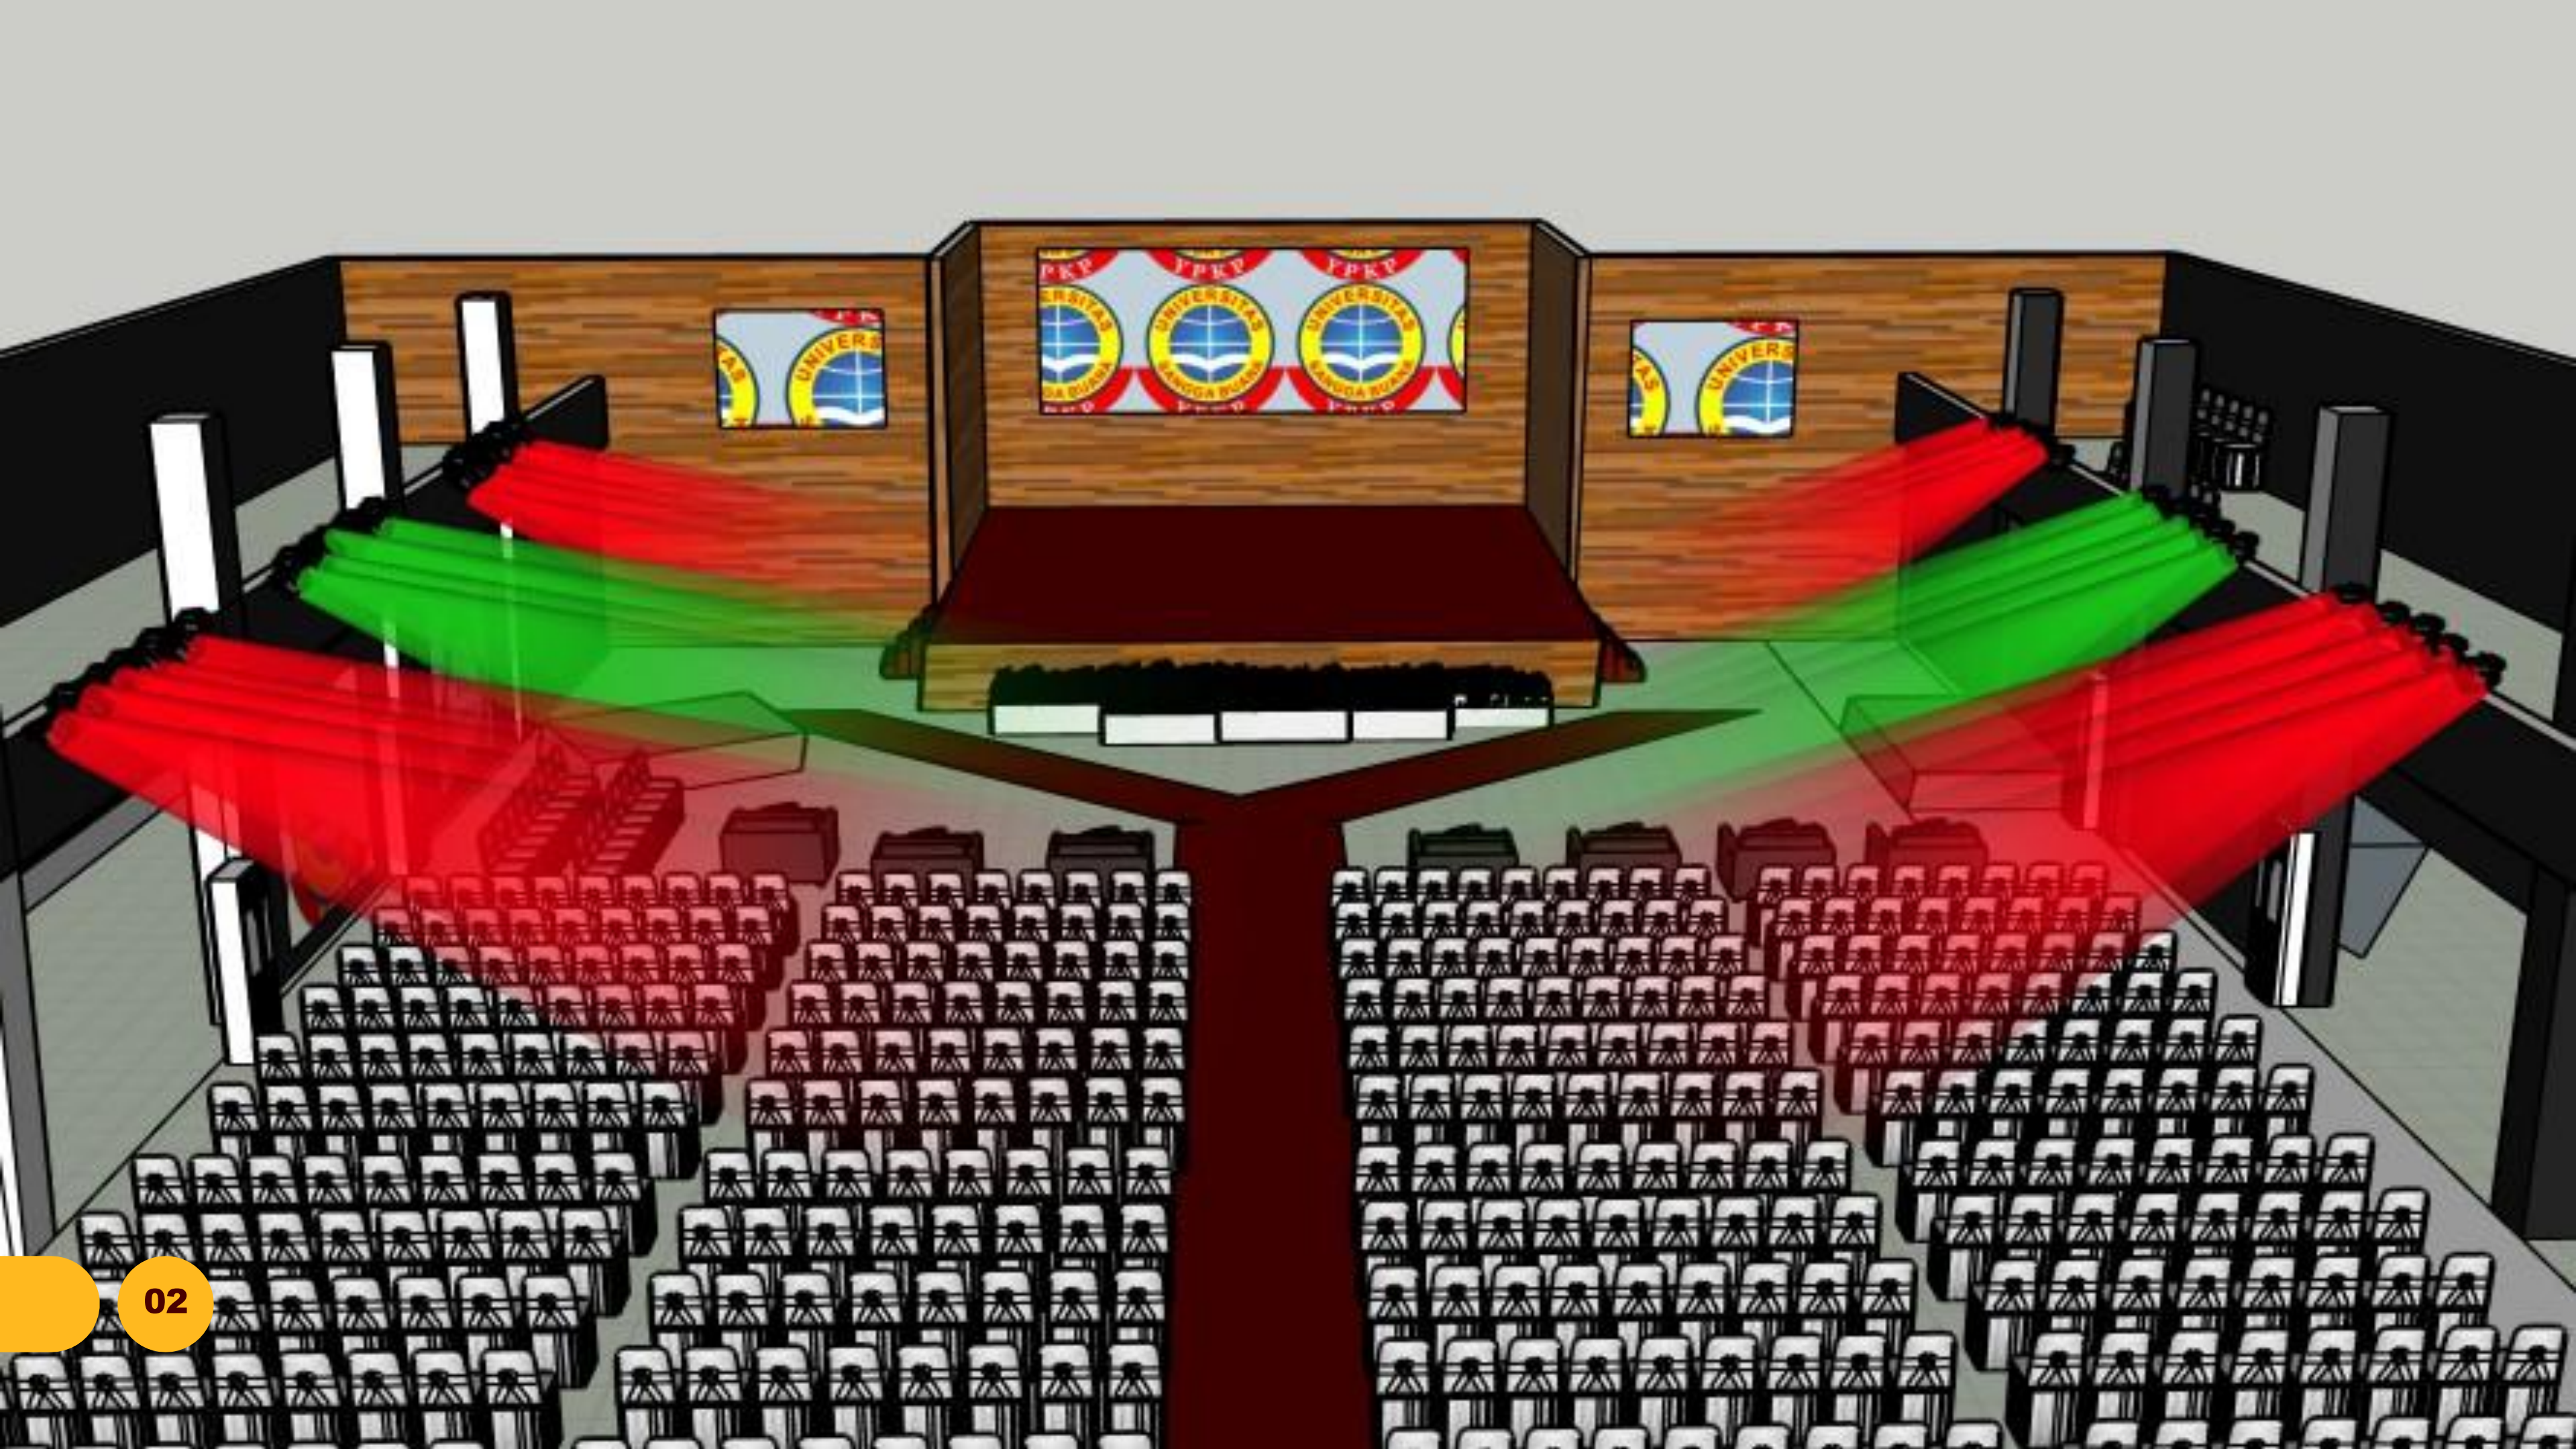

**UNIVERSITAS
SANGGA BUANA
BANDUNG**

LAYOUT WISUDA KE 23 GEL 1 UNIVERSITAS SANGGA BUANA

POSISI DUDUK SENAT

SENAT USB-YPKP		
NO	NAMA	JABATAN
1	Dr. Didin Saepudin, SE., M.Si	REKTOR / Anggota Senat
2	Prof. Dr. Dyah Kusumastuti, Ir., M.Sc	Ketua Senat
3	Ir. Hendra Garnida, MT	Anggota Senat / Ketua Badan Pengawas YPKP
4	Dr. H. R. Ricky Agusiady, SE., MM.,Ak	Anggota Senat / Ketua Pengurus YPKP
5	Dr. Bambang Susanto, SE., M.Si	WAKIL REKTOR II / Anggota Senat
6	Dr. Teguh Nurhadi Suharsono, ST., MT	WAKIL REKTOR I / Sekretaris Senat
7	Dr. Nurhaeni Sikki, S.A.P., M.A.P	WAKIL REKTOR III / Anggota
8	Prof. Dr. Sedarmayanti, M.Pd., APU	Anggota Senat
9	Abdul Fidayan, SE., M.Si, CHRM., CHCO	Anggota Senat / Bendahara YPKP
10	Slamet Risnanto, ST., M.Kom, Ph.D	Anggota Senat / Dekan FT
11	Prof. H. T. Dzulkarnain Amin, SE., MA., Ph.D	Anggota Senat
12	Ahmad Munandar, ST., MT	Anggota Senat / Direktur Vokasi
13	Dr. Budi Fitriadi, SH., MH	Anggota Senat / Sekretaris Pengawas YPKP
14	Drs. Tia Sugiri, M.Pd	Anggota Senat
15	Dr. R. Aryanti Ratnawati, SE., M.Si	Anggota Senat / Dekan FE
16	Prof. Dr. H. Tachjan, Drs., M.Si	Anggota Senat
17	Dr. Vip Paramarta, Drs., MM	Anggota Senat / Direktur Pascasarjana
18	Dr. Nenny Hendajany, S.Si., SE., MT	Anggota Senat
19	Dr.Yuyun Yuniarsih, S.Pd., M.Pd	Anggota Senat
20	Dr. Inayati Nasrudin, BSBA., MT	Anggota
21	Hetti Herawati, SE., M.Si	Anggota Senat
22	Abang Firdaus, S.E., M.Si	Anggota Senat
23	Dr. H. Sumeidi Kadarisman, SE., MM	Anggota Senat
24	Dr. H. Atang Syamsudin, Drs	Anggota Senat
25	H. Saepudin, SE., M.Si	Anggota Senat