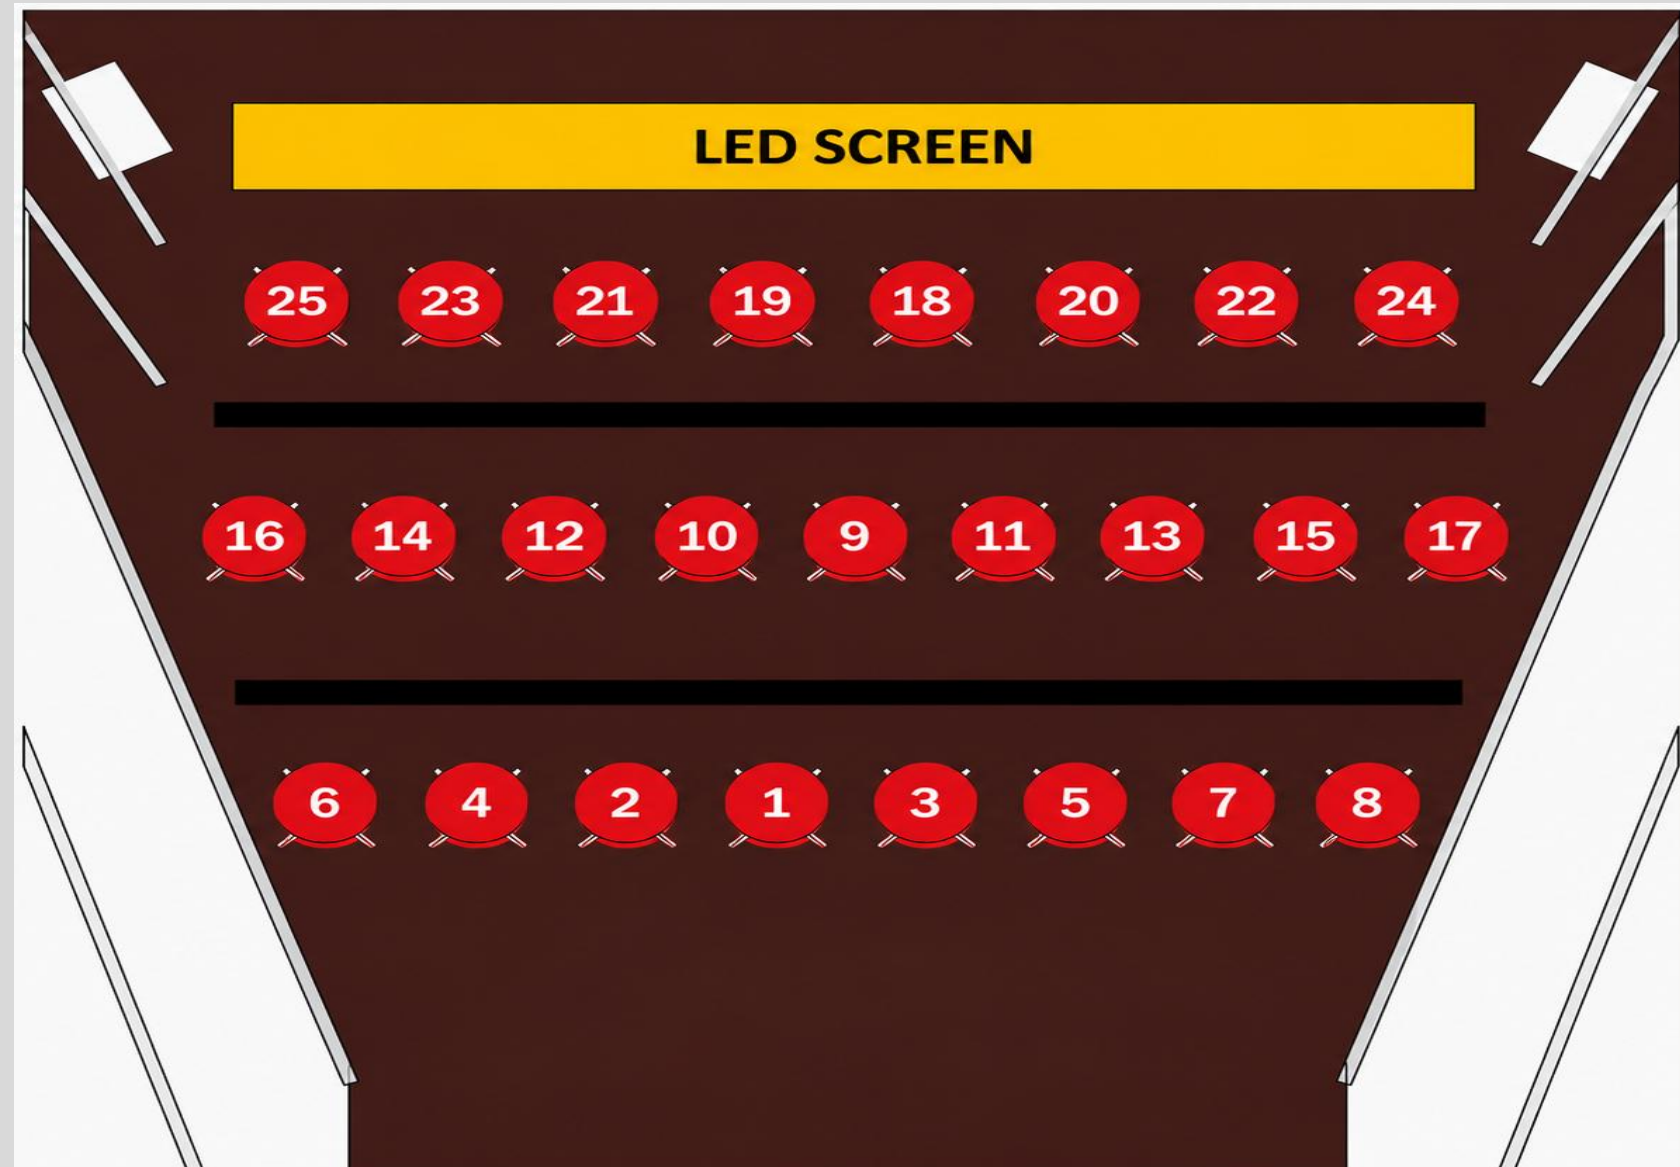

**UNIVERSITAS
SANGGA BUANA
BANDUNG**

LAYOUT WISUDA KE 23 GEL 1 UNIVERSITAS SANGGA BUANA

POSISI DUDUK SENAT

SENAT USB-YPKP		
NO	NAMA	JABATAN
1	Dr. Didin Saepudin, SE., M.Si	REKTOR / Anggota Senat
2	Prof. Dr. Dyah Kusumastuti, Ir., M.Sc	Ketua Senat
3	Ir. Hendra Garnida, MT	Anggota Senat / Ketua Badan Pengawas YPKP
4	Dr. H. R. Ricky Agusiady, SE., MM.,Ak	Anggota Senat / Ketua Pengurus YPKP
5	Dr. Bambang Susanto, SE., M.Si	WAKIL REKTOR II / Anggota Senat
6	Dr. Teguh Nurhadi Suharsono, ST., MT	WAKIL REKTOR I / Sekretaris Senat
7	Dr. Nurhaeni Sikki, S.A.P., M.A.P	WAKIL REKTOR III / Anggota
8	Prof. Dr. Sedarmayanti, M.Pd., APU	Anggota Senat
9	Abdul Fidayan, SE., M.Si, CHRM., CHCO	Anggota Senat / Bendahara YPKP
10	Slamet Risnanto, ST., M.Kom, Ph.D	Anggota Senat / Dekan FT
11	Prof. H. T. Dzulkarnain Amin, SE., MA., Ph.D	Anggota Senat
12	Ahmad Munandar, ST., MT	Anggota Senat / Direktur Vokasi
13	Dr. Budi Fitriadi, SH., MH	Anggota Senat / Sekretaris Pengawas YPKP
14	Drs. Tia Sugiri, M.Pd	Anggota Senat
15	Dr. R. Aryanti Ratnawati, SE., M.Si	Anggota Senat / Dekan FE
16	Prof. Dr. H. Tachjan, Drs., M.Si	Anggota Senat
17	Dr. Vip Paramarta, Drs., MM	Anggota Senat / Direktur Pascasarjana
18	Dr. Nenny Hendajany, S.Si., SE., MT	Anggota Senat
19	Dr.Yuyun Yuniarsih, S.Pd., M.Pd	Anggota Senat
20	Dr. Inayati Nasrudin, BSBA., MT	Anggota
21	Hetti Herawati, SE., M.Si	Anggota Senat
22	Abang Firdaus, S.E., M.Si	Anggota Senat
23	Dr. H. Sumeidi Kadarisman, SE., MM	Anggota Senat
24	Dr. H. Atang Syamsudin, Drs	Anggota Senat
25	H. Saepudin, SE., M.Si	Anggota Senat