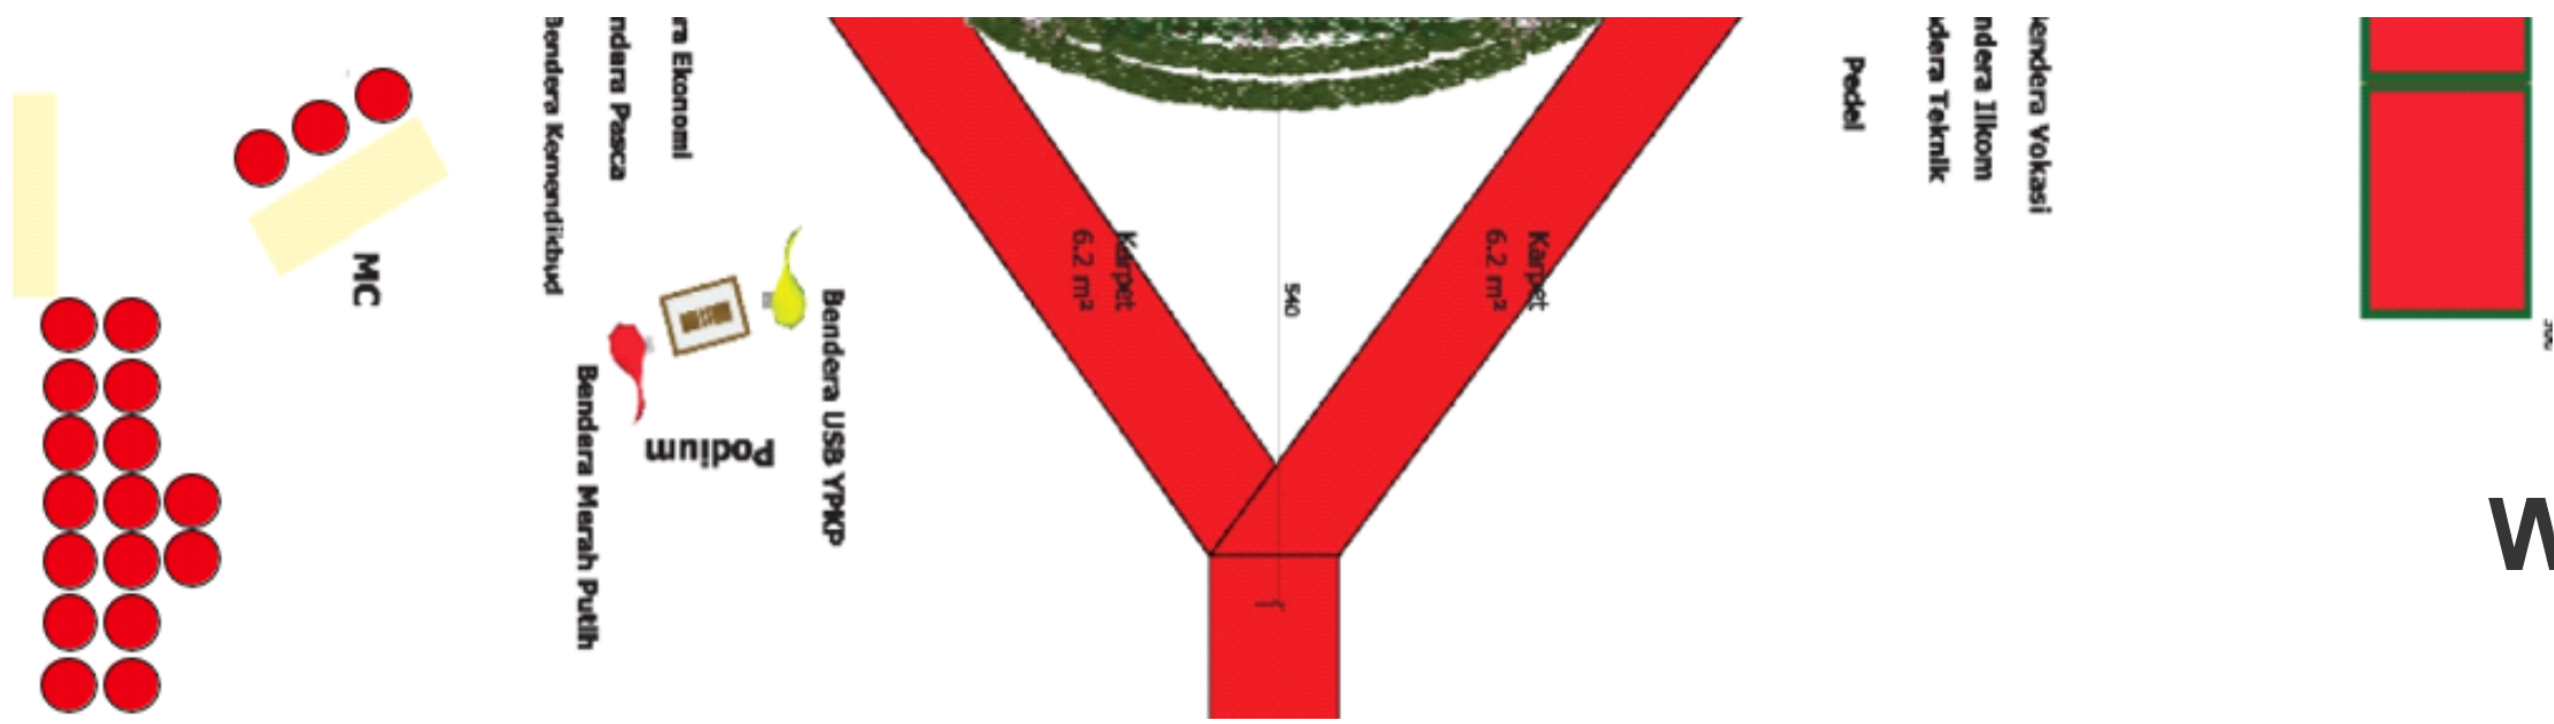

POSISI DUDUK WISUDAWAN TERBAIK

NO	NAMA	Keterangan	PRODI	NPM
1	Dodi Nefra, MT	TERBAIK	S2 Teknik Sipil	2212241039
2	Qonita Firdausi, M.Ak	TERBAIK	S2 Akuntansi	1212231011
3	Widya Pratiwi, MM	TERBAIK	S2 Manajemen	1211237263
4	Anggi Abdul Permana, SE	TERBAIK	S1 Manajemen	1111221106
5	Lya Aditya Eka Aryati, SE	TERBAIK	S1 Akuntansi	1112211052
6	Neng Marlina, S.AB	TERBAIK	S1 Administrasi Bisnis	3111221002
7	Fillah Dean Pratama, S.I.Kom	TERBAIK	S1 Ilmu Komunikasi	3112211142
8	Gumilar Ma'ruf, ST	TERBAIK	S1 Teknik Sipil	2112221114
9	Nabil Habib Mochamad, ST	TERBAIK	S1 Teknik Informatika	2113218018
10	Hilmi Alghifari, ST	TERBAIK	S1 Teknik Elektro	2114218001
11	Yaya Iskandar, ST	TERBAIK	S1 Teknik Mesin	2115201029
12	Adam Rizkyansyah, S.Kom	TERBAIK	S1 Sistem Informasi	2116201030