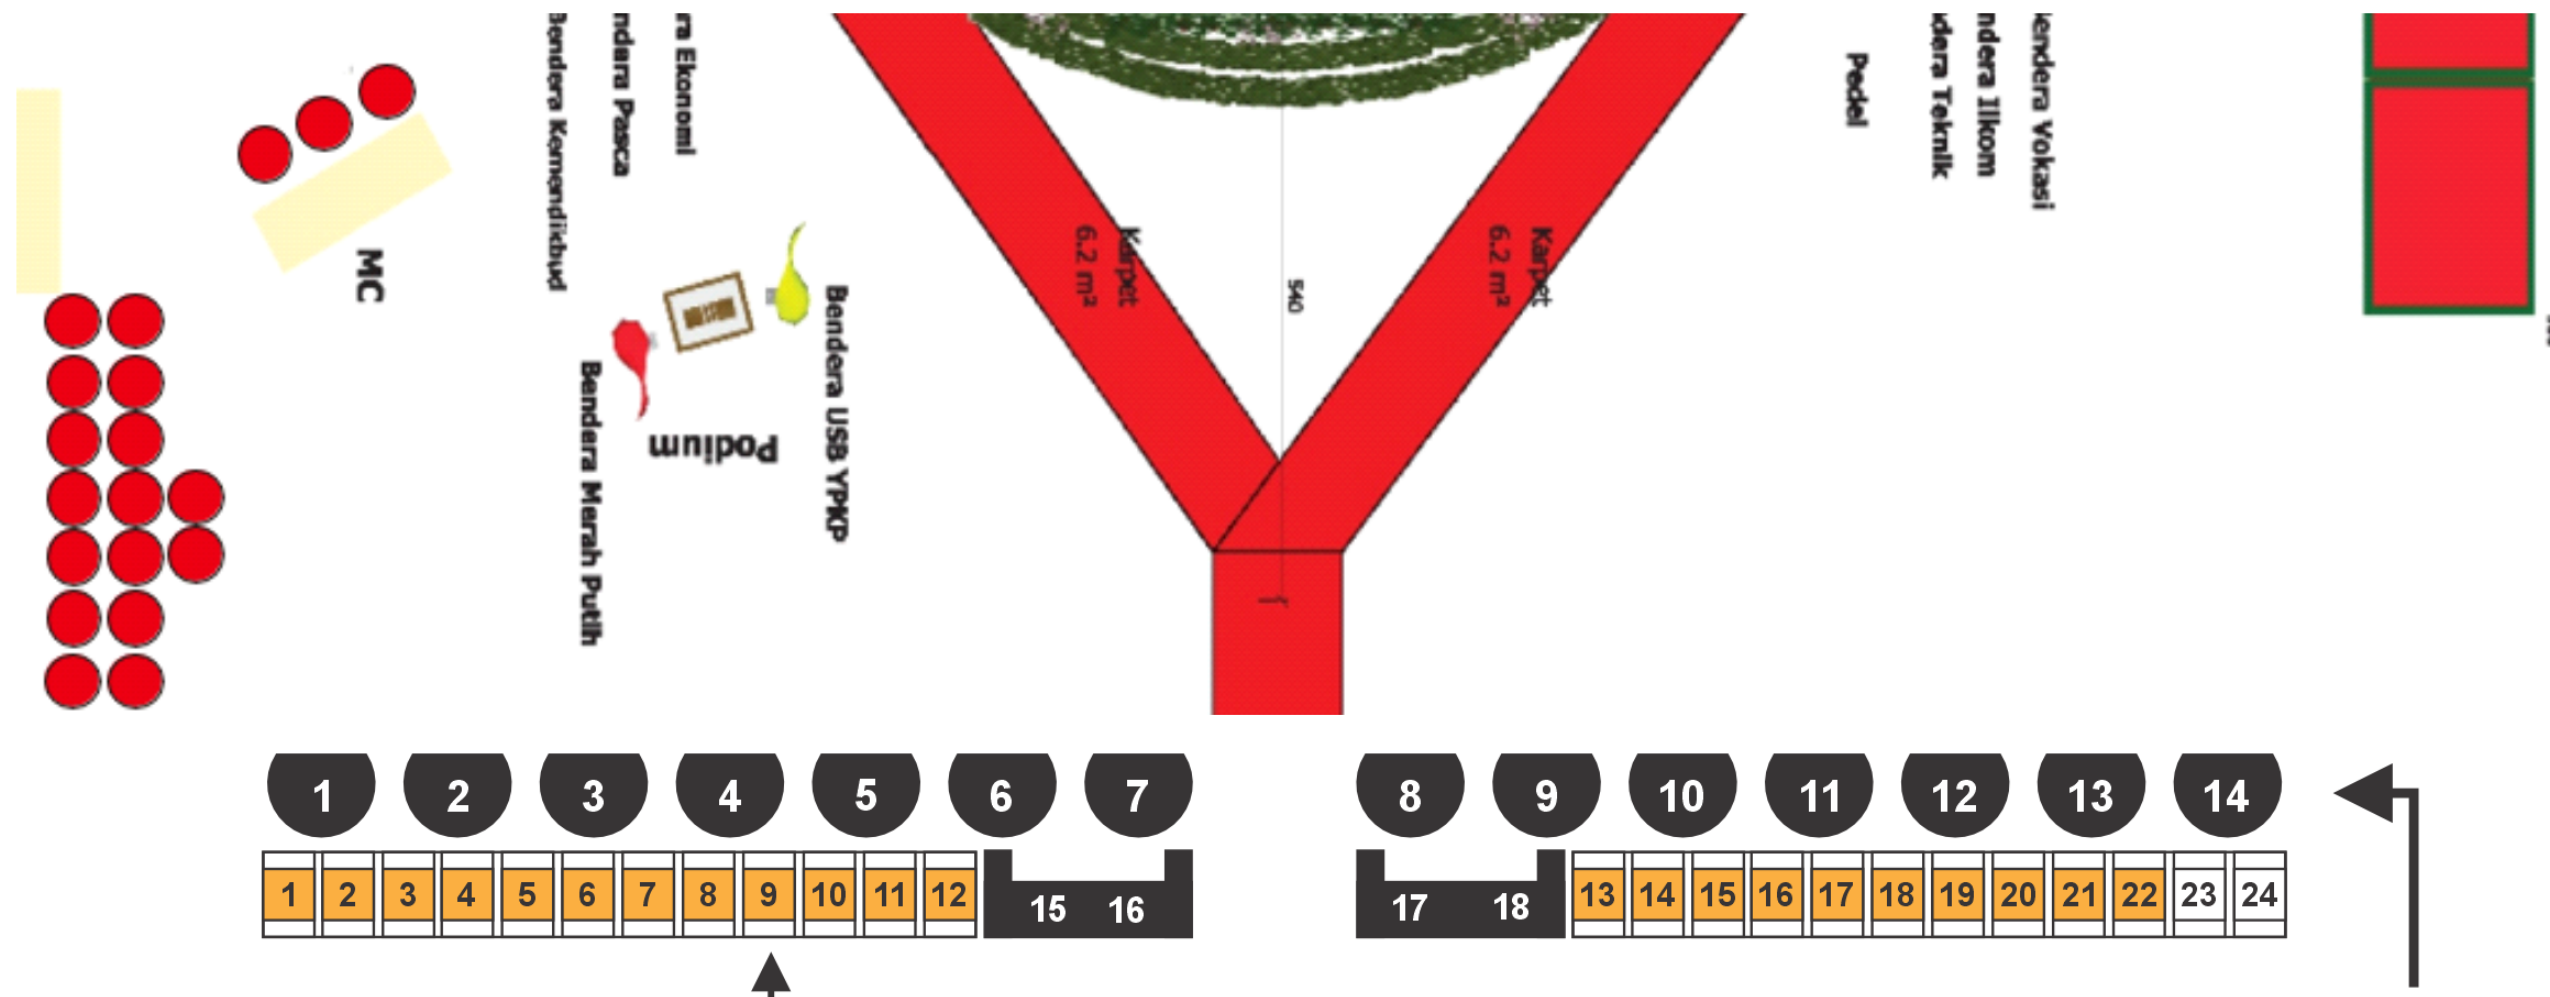

POSISI DUDUK VIP, WAKIL DEKAN DAN KA PRODI

WAKIL DEKAN DAN KAPRODI		
NO	NAMA	KETERANGAN
1	Pupi Indriarti Zaelani, S.Sos., M.Si	Ketua Program Studi S1 Ilmu Komunikasi
2	Muhammad Dadi Priadi, S.Sos., M.AB	Ketua Program Studi S1 Administrasi Bisnis
3	Witri Cahyati, S.Sos., M.Si	Wakil Dekan FISIP
4	Dr. Farida Yuliaty, SH., SE., MM	Wakil Direktur Pascasarjana
5	Dr. Kosasih, Drs., MM	Ketua Program Studi S2 Manajemen
6	Dr. Ir. Abdul Chalid, M.Eng	Plt. Ketua Program Studi S2 Teknik Sipil
7	Dr. Hj. Fitriana, SE., M.Si., Ak	Ketua Program Studi S2 Akuntansi
8	Yuli Surya Fauzia, SE., M.Si	Sekretaris Program Studi S1-Akuntansi
9	Dr. Erik Nugraha, SE., M.Ak	Ketua Program Studi S1-Akuntansi
10	Dr. Tahmat, SE., M.Si	Sekretaris Program Studi S1-Manajemen
11	Fitria Lilyana, SE., M.Si	Ketua Program Studi S1-Manajemen
12	Dr. Welly Surdjono, SE., M.Si	Wakil Dekan FE
13	Dr. Djoko Pitoyo, ST., M.Sc	Wakil Dekan FT
14	Muhammad Syukri, ST., MT	Ketua Program Studi S1-Teknik Sipil
15	Nurwathi, ST., MT	Ketua Program Studi S1-Teknik Industri
16	Gunawan, ST., M.Kom., MOS	Ketua Program Studi S1-Teknik Informatika
17	Ivany Syarif, ST., MT	Ketua Program Studi S1-Teknik Elektro
18	Wisnu Wijaya, ST., MT	Ketua Program Studi S1-Teknik Mesin
19	Khaerul Manaf, S.Kom., M.Kom, Ph.D	Ketua Program Studi S1-Sistem Informasi
20	Bambang Rustandi, SE., M.Si	Ka. Prodi D3 Akuntansi
21	Lucy Nurfadilah, SE., MM	Ka. Prodi D3 Keuangan dan Perbankan
22	Dr. Peti Savitri, ST., MT	Ka. Prodi D3 Informatika
23		TAMU VIP OPSIONAL
24		TAMU VIP OPSIONAL

VIP		
NO	NAMA	JABATAN
1	Dr. Kurnia Putradjaya Moeslim	Ketua Umum Patriot Cerdas - LVRI
2	Prof. Diana Sari, S.E., M.M., gt. Ph.D	Ketua Patriot Cerdas - LVRI
3	Annisa Fitriani Garnida., S. Psi., MM	
4	Rani Handriani, S.Si., M.Kes	Ketua Sekolah Tinggi Analis Bakti Asih
5	Mardiyanto	Pimpinan PT Daya Inovasi Mandiri
6	Akhmad Farisan Garnida, S.T., IAI	Ketua Yayasan Bakti Asih
7	Muchamad Fachla Hudaya Mimbar S. IP	Lurah Padasuka
8	Dr. H. Barkah Rosadi, M.M.Kes	Wakil Ketua ABPPTSI Jawa Barat
9	Prof. Dr. H. Obsatar Sinaga, S.IP., M.Si	Wakil Ketua ABPPTSI Jawa Barat
10	Prof. 3 Prof. HC. Dr. Ir. Eddy Soeryanto Soegoto, M.T	Ketua APTISI Provinsi Jawa Barat
11	Dr. H. Makbul Mansyur, M.Si	Ketua APPERTI Provinsi Jawa Barat
12	Titania Puspitasari	Pemimpin Bank BJB Suci
13	Meita Lukitawati Sujatna, SS., M.Hum	Sekretaris Pembina YPKP
14	Dra. Femmy Nadzar	Sekretaris Pengurus YPKP
15		TAMU VIP OPSIONAL
16		TAMU VIP OPSIONAL
17		TAMU VIP OPSIONAL
18		TAMU VIP OPSIONAL