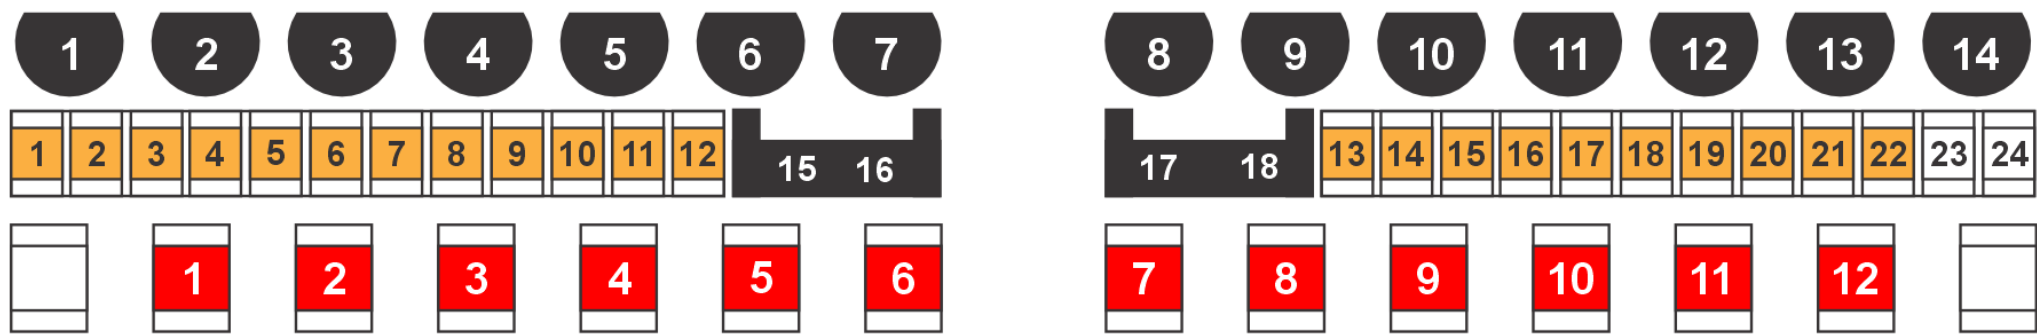

POSISI DUDUK WISUDAWAN TERBAIK

NO	NAMA	Keterangan	PRODI	NPM
1	Dodi Nefra, MT	TERBAIK	S2 Teknik Sipil	2212241039
2	Qonita Firdausi, M.Ak	TERBAIK	S2 Akuntansi	1212231011
3	Widya Pratiwi, MM	TERBAIK	S2 Manajemen	1211237263
4	Anggi Abdul Permana, SE	TERBAIK	S1 Manajemen	1111221106
5	Lya Aditya Eka Aryati, SE	TERBAIK	S1 Akuntansi	1112211052
6	Neng Marlina, S.AB	TERBAIK	S1 Administrasi Bisnis	3111221002
7	Fillah Dean Pratama, S.I.Kom	TERBAIK	S1 Ilmu Komunikasi	3112211142
8	Gumilar Ma'ruf, ST	TERBAIK	S1 Teknik Sipil	2112221114
9	Nabil Habib Mochamad, ST	TERBAIK	S1 Teknik Informatika	2113218018
10	Hilmi Alghifari, ST	TERBAIK	S1 Teknik Elektro	2114218001
11	Yaya Iskandar, ST	TERBAIK	S1 Teknik Mesin	2115201029
12	Adam Rizkyansyah, S.Kom	TERBAIK	S1 Sistem Informasi	2116201030